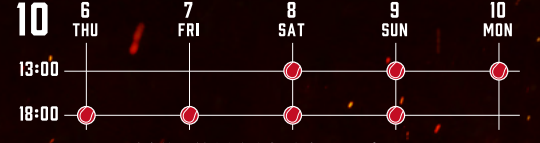

一般発売日 2022.9.4 10:00～
チケット料金 9,900円 (全席指定・税込み)

2022.10.6.THU-10.MON

幕張メッセ 幕張イベントホール

〒261-8550 千葉県千葉市美浜区中瀬 2-1

※Wキャストの入江奏多役は兩名とも全公演に出演いたします。

- ▶イープラス <https://eplus.jp/tennimu/>
ファミリーマート店舗
- ▶チケットびあ <https://w.pia.jp/t/tennimu/>
セブン・イレブン (Pコード:512-902)
- ▶ローソンチケット <https://l-tike.com/tennimu/>
ローソン、ミニストップ店内Loppi (Lコード:35560)