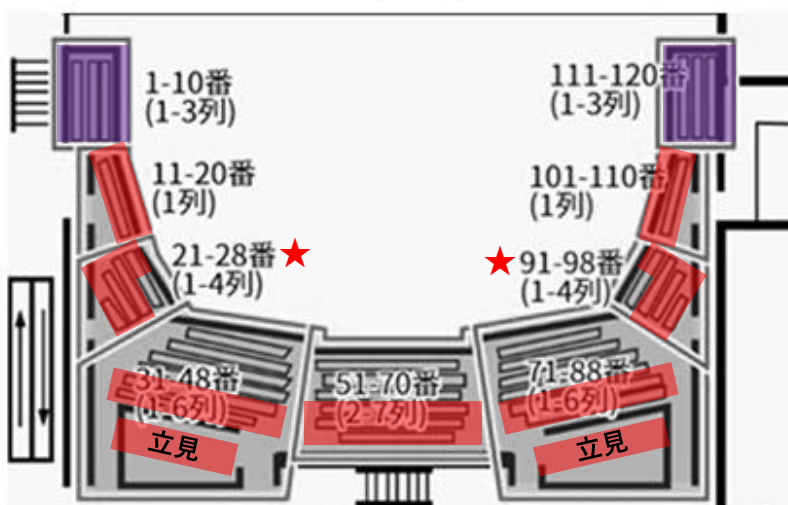

ミュージカル『新テニスの王子様』The Final Stage

◀Kanadevia Hall▶ ■の範囲がA席となります。

■の範囲がA席見切となります。

第1バルコニー

第2バルコニー

第3バルコニー

★第3バルコニー1列目につきましては、
「24～28、91～95」がS席、
「21～23、96～98」がA席（サイドシート）となります。