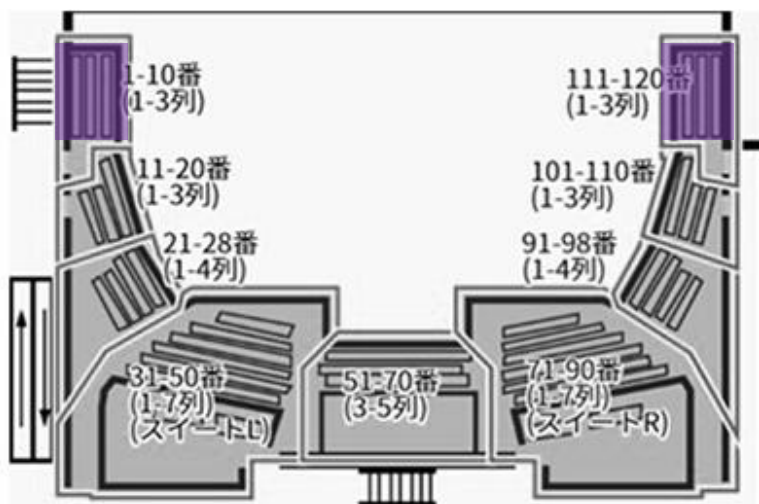

ミュージカル『新テニスの王子様』The Final Stage

◀Kanadevia Hall▶ ■の範囲がA席となります。

■の範囲がA席見切となります。

第1バルコニー

第2バルコニー

第3バルコニー

★第3バルコニー1列目につきましては、
「24～28、91～95」がS席、
「21～23、96～98」がA席（サイドシート）となります。