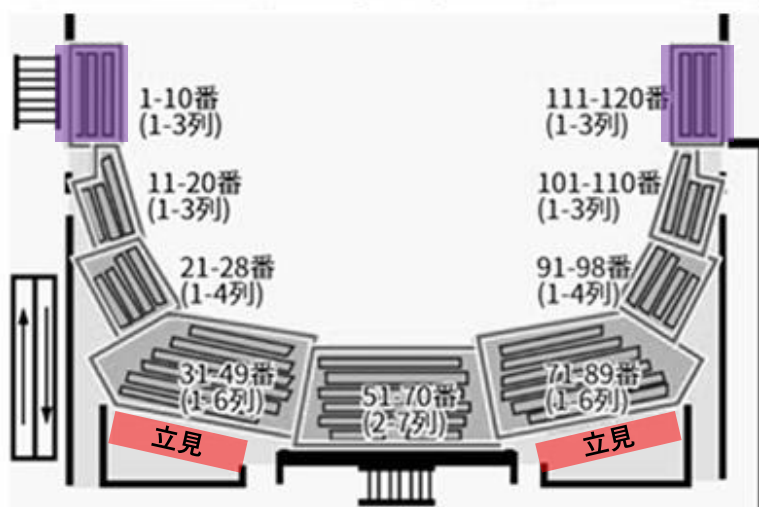

ミュージカル『新テニスの王子様』The Final Stage

◀Kanadevia Hall▶ ■の範囲がA席となります。

■の範囲がA席見切となります。

第1バルコニー

第2バルコニー

第3バルコニー

★第3バルコニー1列目につきましては、
「24～28、91～95」がS席、
「21～23、96～98」がA席（サイドシート）となります。