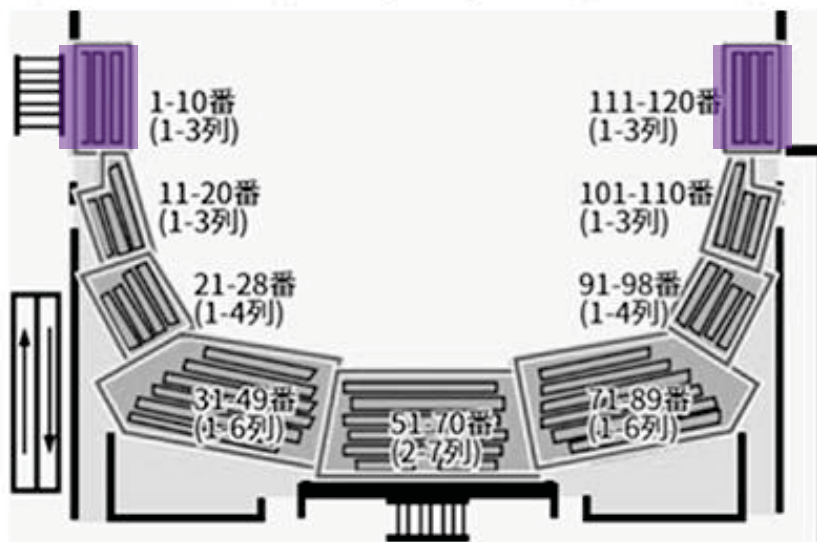

ミュージカル『新テニスの王子様』The Third Stage

- の範囲がA席となります。
- の範囲がA席見切席となります。

第1バルコニー

第2バルコニー

第3バルコニー

★第3バルコニー1列目につきましては、  
 「24～28、91～95」がS席、  
 「21～23、96～98」がA席（サイドシート）となります。