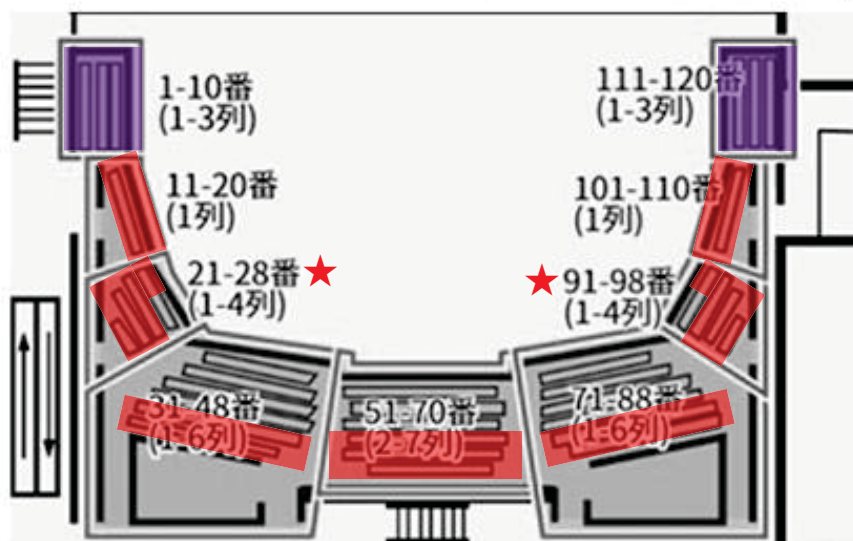

ミュージカル『新テニスの王子様』The Third Stage

- の範囲がA席となります。
- の範囲がA席見切席となります。

第1バルコニー

第2バルコニー

第3バルコニー

★第3バルコニー1列目につきましては、  
 「24～28、91～95」がS席、  
 「21～23、96～98」がA席（サイドシート）となります。