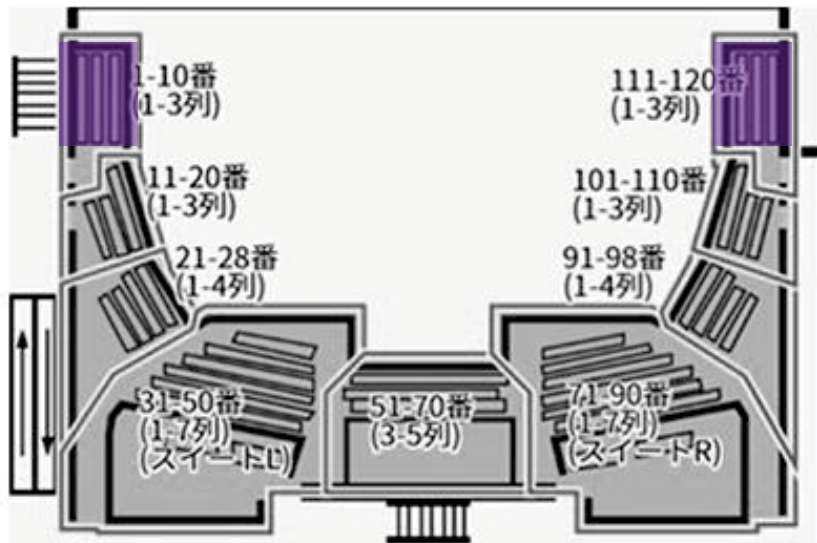

ミュージカル『新テニスの王子様』The Third Stage

- の範囲がA席となります。
- の範囲がA席見切席となります。

第1バルコニー

第2バルコニー

第3バルコニー

★第3バルコニー1列目につきましては、  
 「24～28、91～95」がS席、  
 「21～23、96～98」がA席（サイドシート）となります。