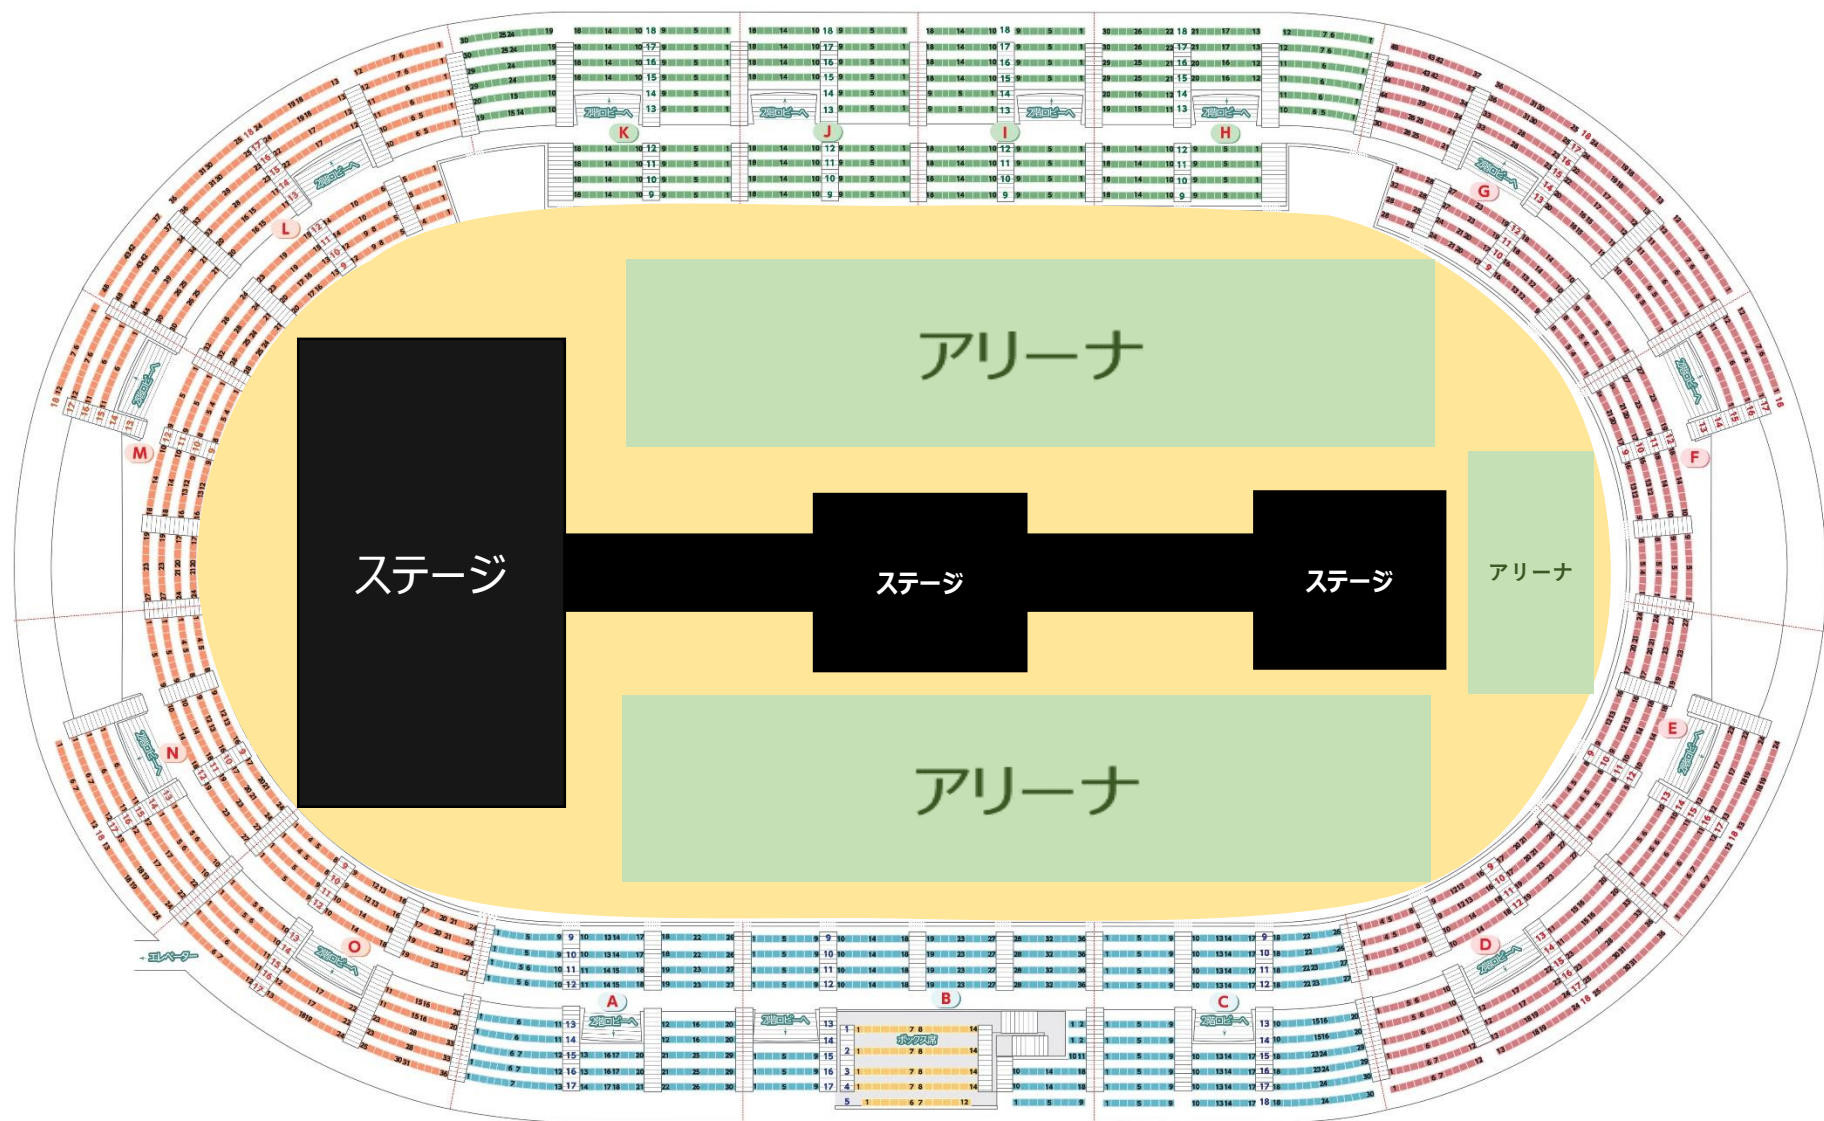

<神戸ワールド記念ホール>

<有明アリーナ>

東
East
H
4F

北
North

E
3F

G
3F

南
South

西
West
F
4F